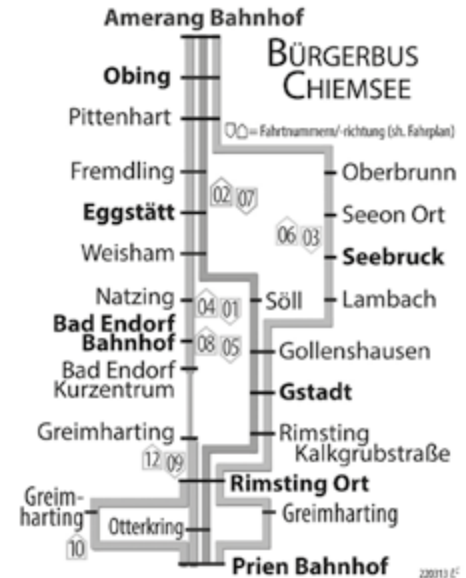

www.buergerbus-chiemsee.de

Der Bürgerbus ist ein Gemeinschaftsprojekt von 10 Gemeinden, den Landkreisen Rosenheim und Traunstein und dem Abwasser- und Umweltverband Chiemsee (Träger der Chiemseeagenda).