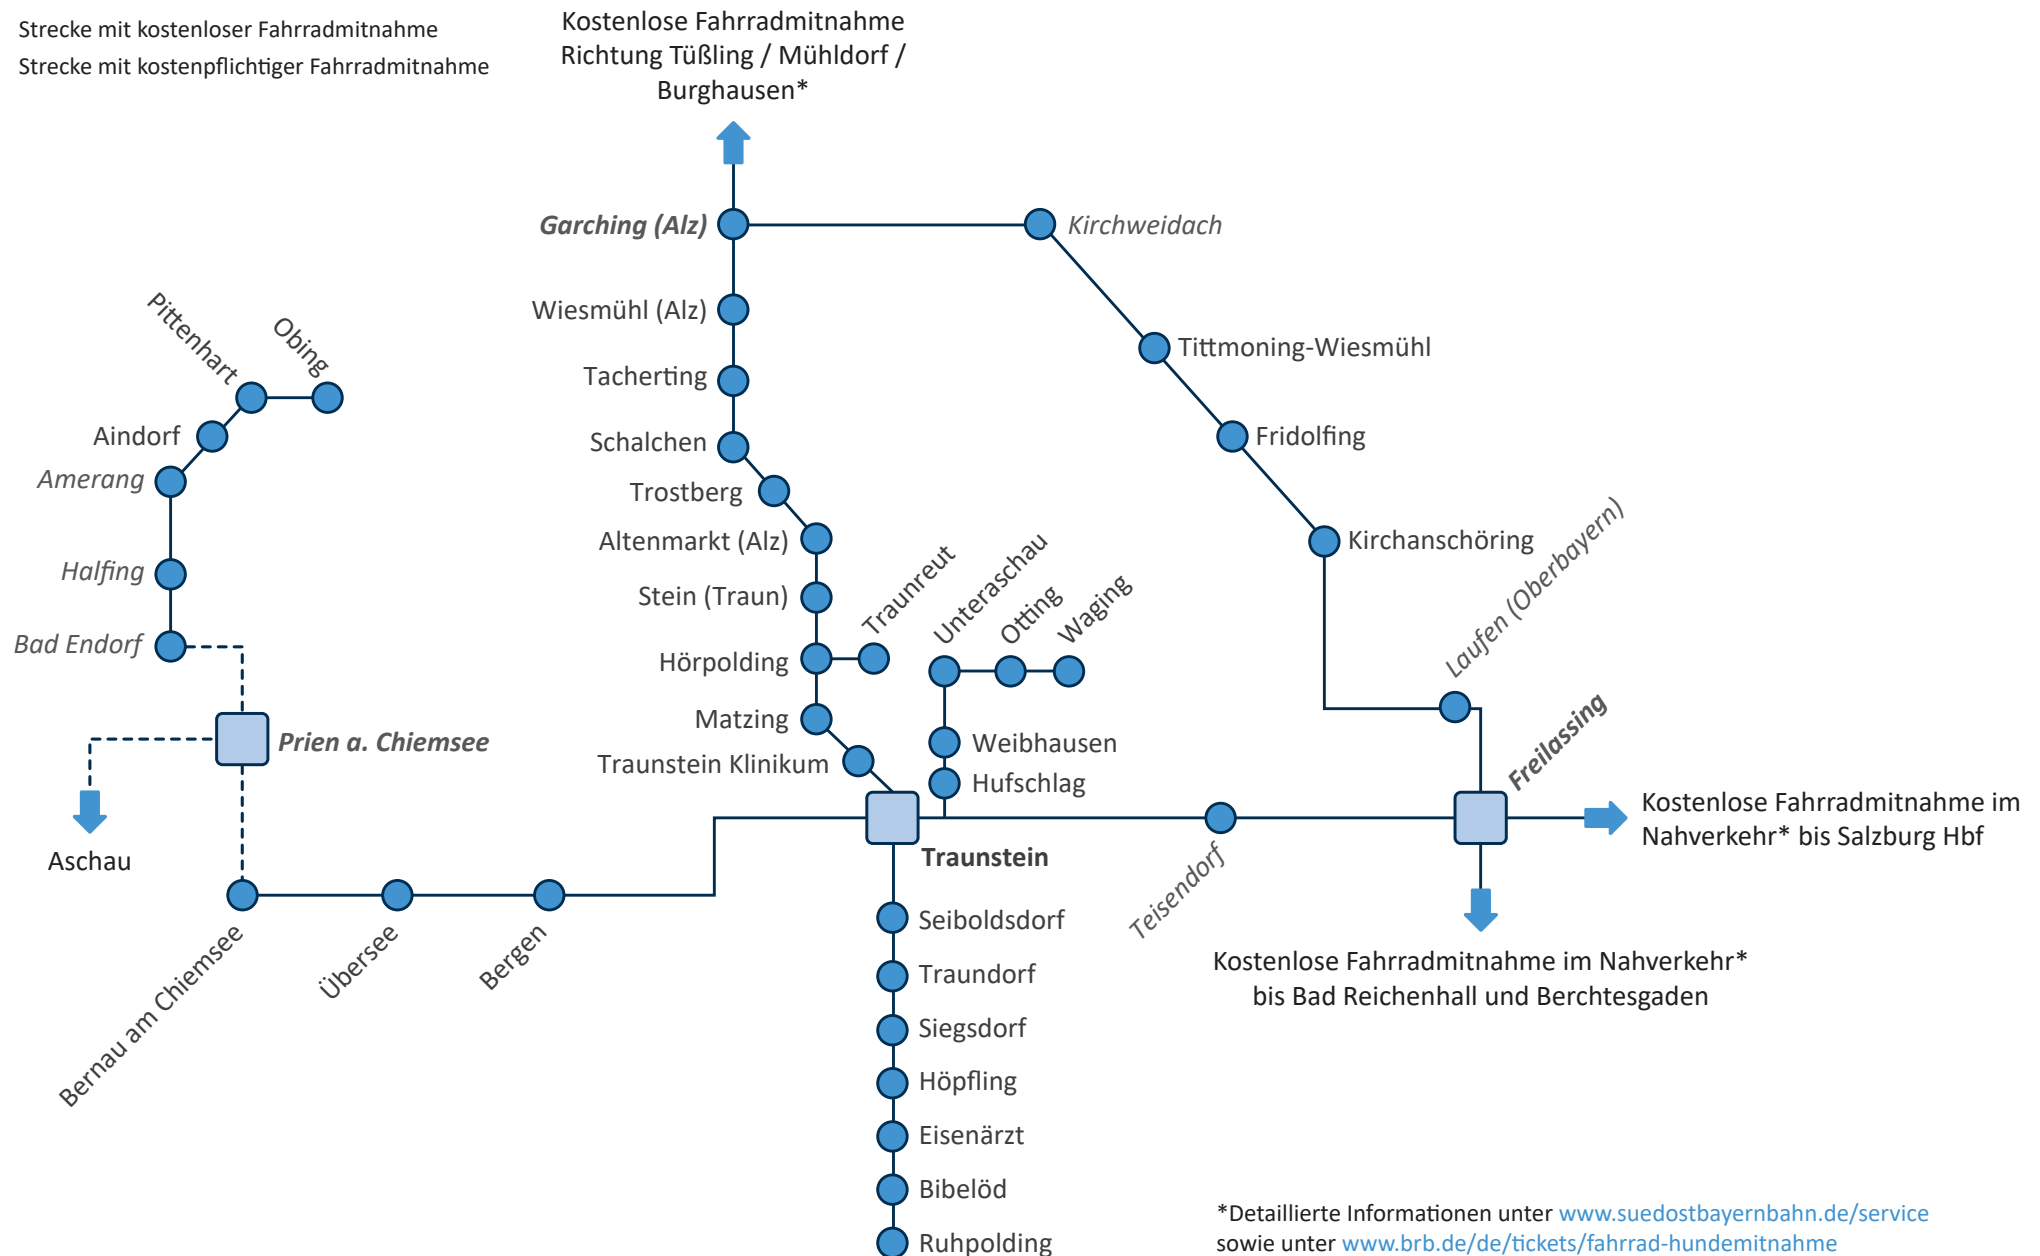

× = Halt auf Verlangen

auch an allg. Feiertagen

KOSTENLOSE FAHRRADMITNAHME IN DEN ZÜGEN DES NAHVERKEHRS

- Strecke mit kostenloser Fahrradmitnahme
- -●- - Strecke mit kostenpflichtiger Fahrradmitnahme

Chiemgauer Schüler- & Studententicket