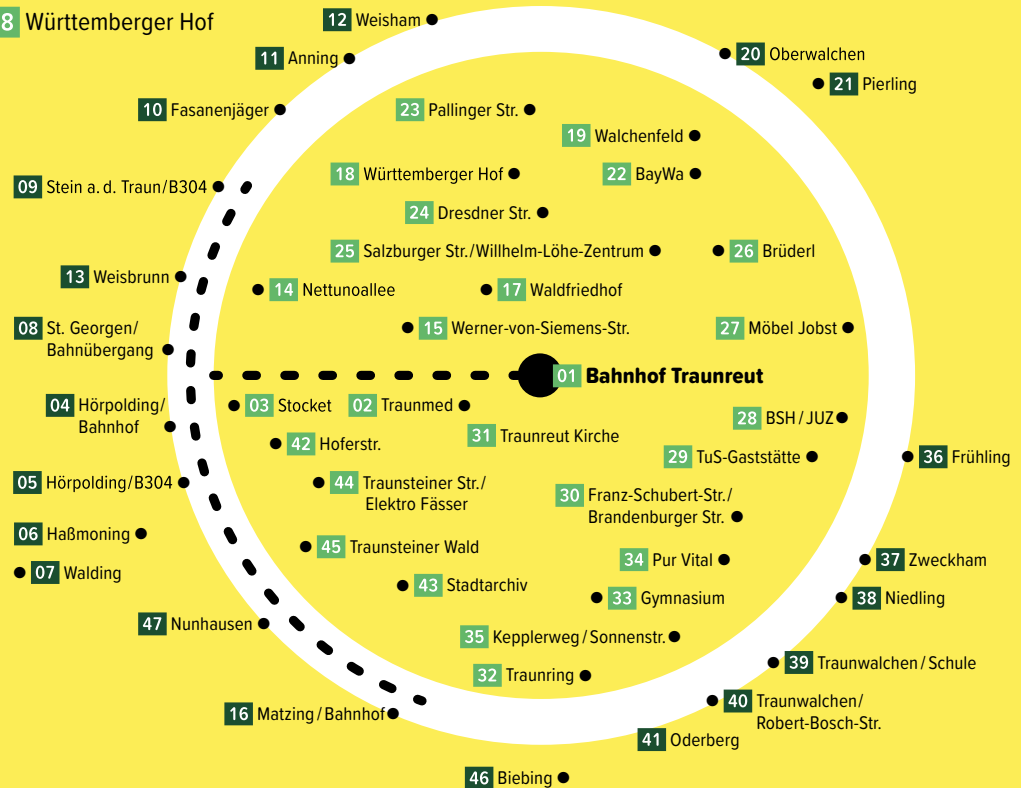

37 Zweckham

29 TuS-Gaststätte

17 Waldfriedhof

19 Walchenfeld

15 Werner-von-
Siemens-Str.

18 Württemberger Hof

MOBIL in und um
TRAUNREUT

direkt
BUS